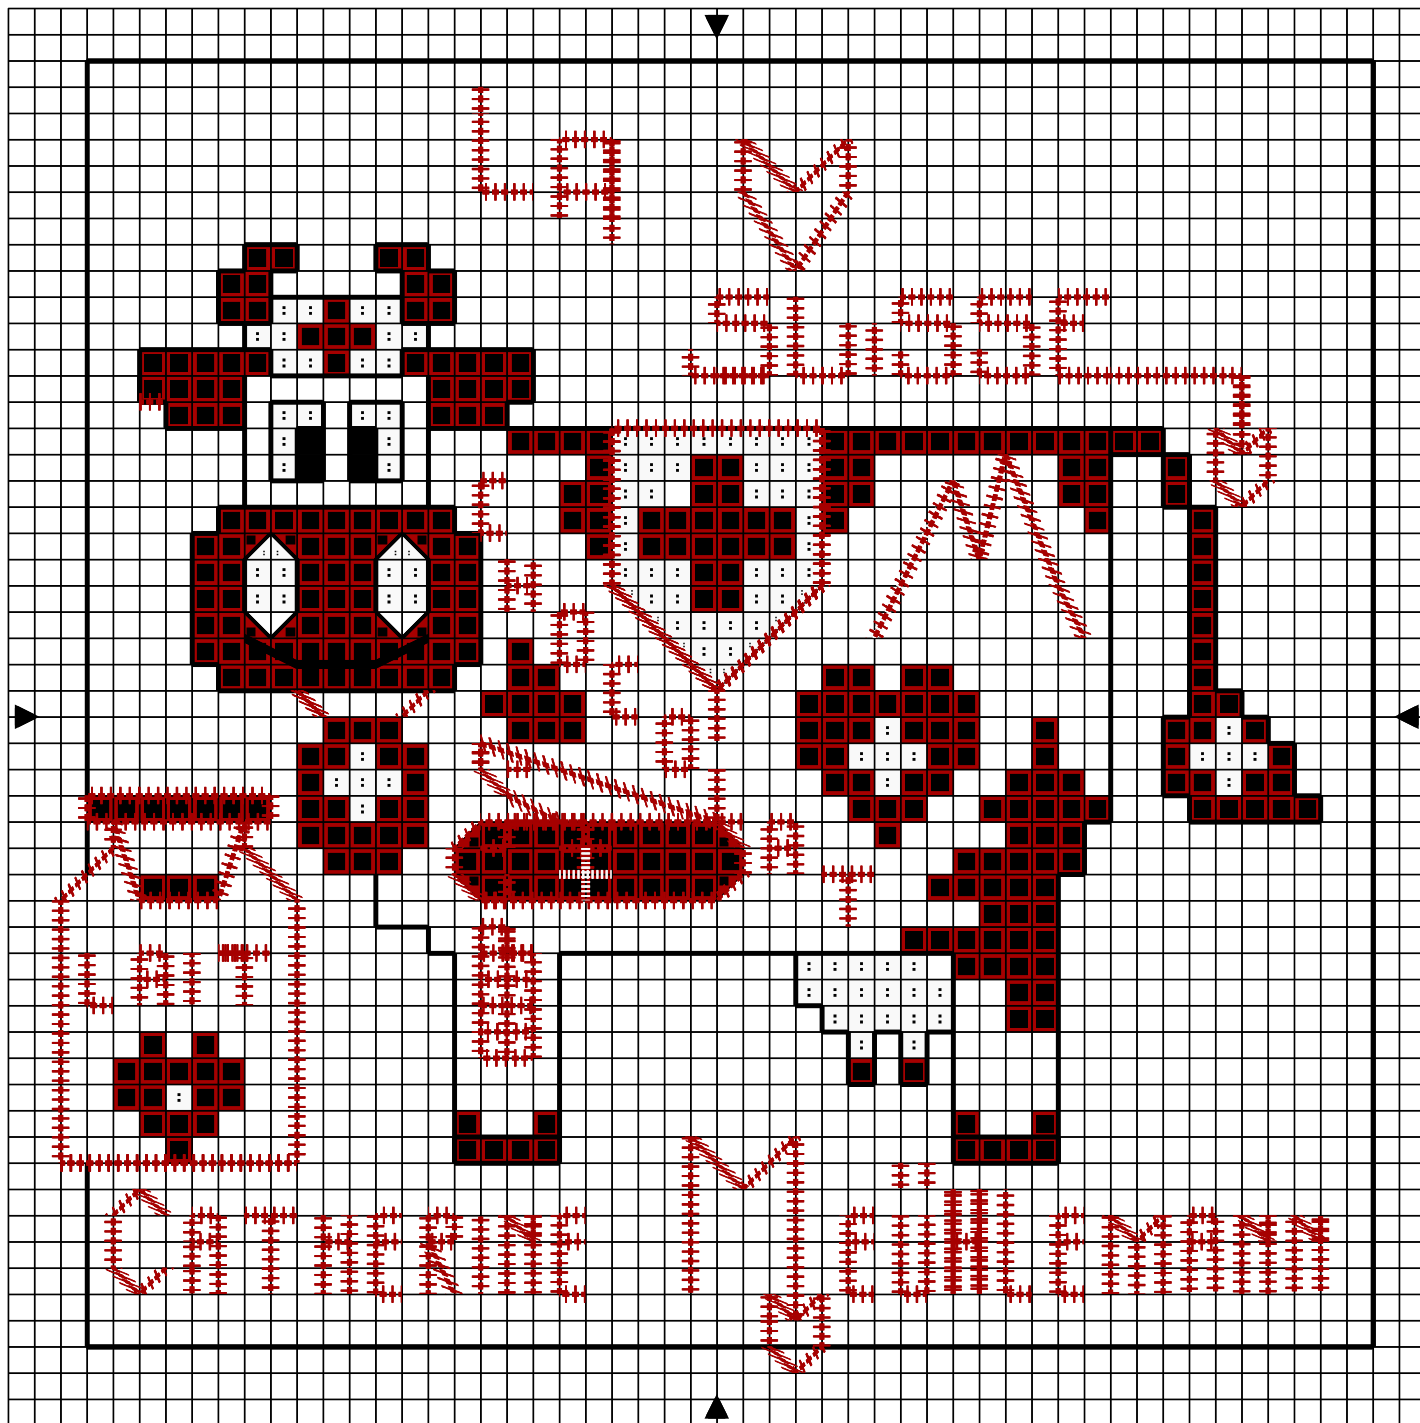

■	Noir	DMC 310	Anchor 403
:	Blanc	Blanc	1
■	Rouge brique	347	13

Points arrière

——	Noir	310	403
.....	Blanc	Blanc	1
+++++	Rouge brique	347	13

Points de noeud

	Blanc	Blanc	1
	Rouge brique	347	13

Dessiné par: Catherine Mühlemann

Copyright <http://silepointcompte.free.fr/>

■	Noir	DMC 310	Anchor 403
:	Blanc	Blanc 1	
■	Rouge brique	347	13

Points arrière

—	Noir	310	403
·	Blanc	Blanc	1
+++++	Rouge brique	347	13

Points de noeud

	Blanc	Blanc	1
	Rouge brique	347	13

Dessiné par: Catherine Mühlemann

Copyright <http://silepointcompte.free.fr/>